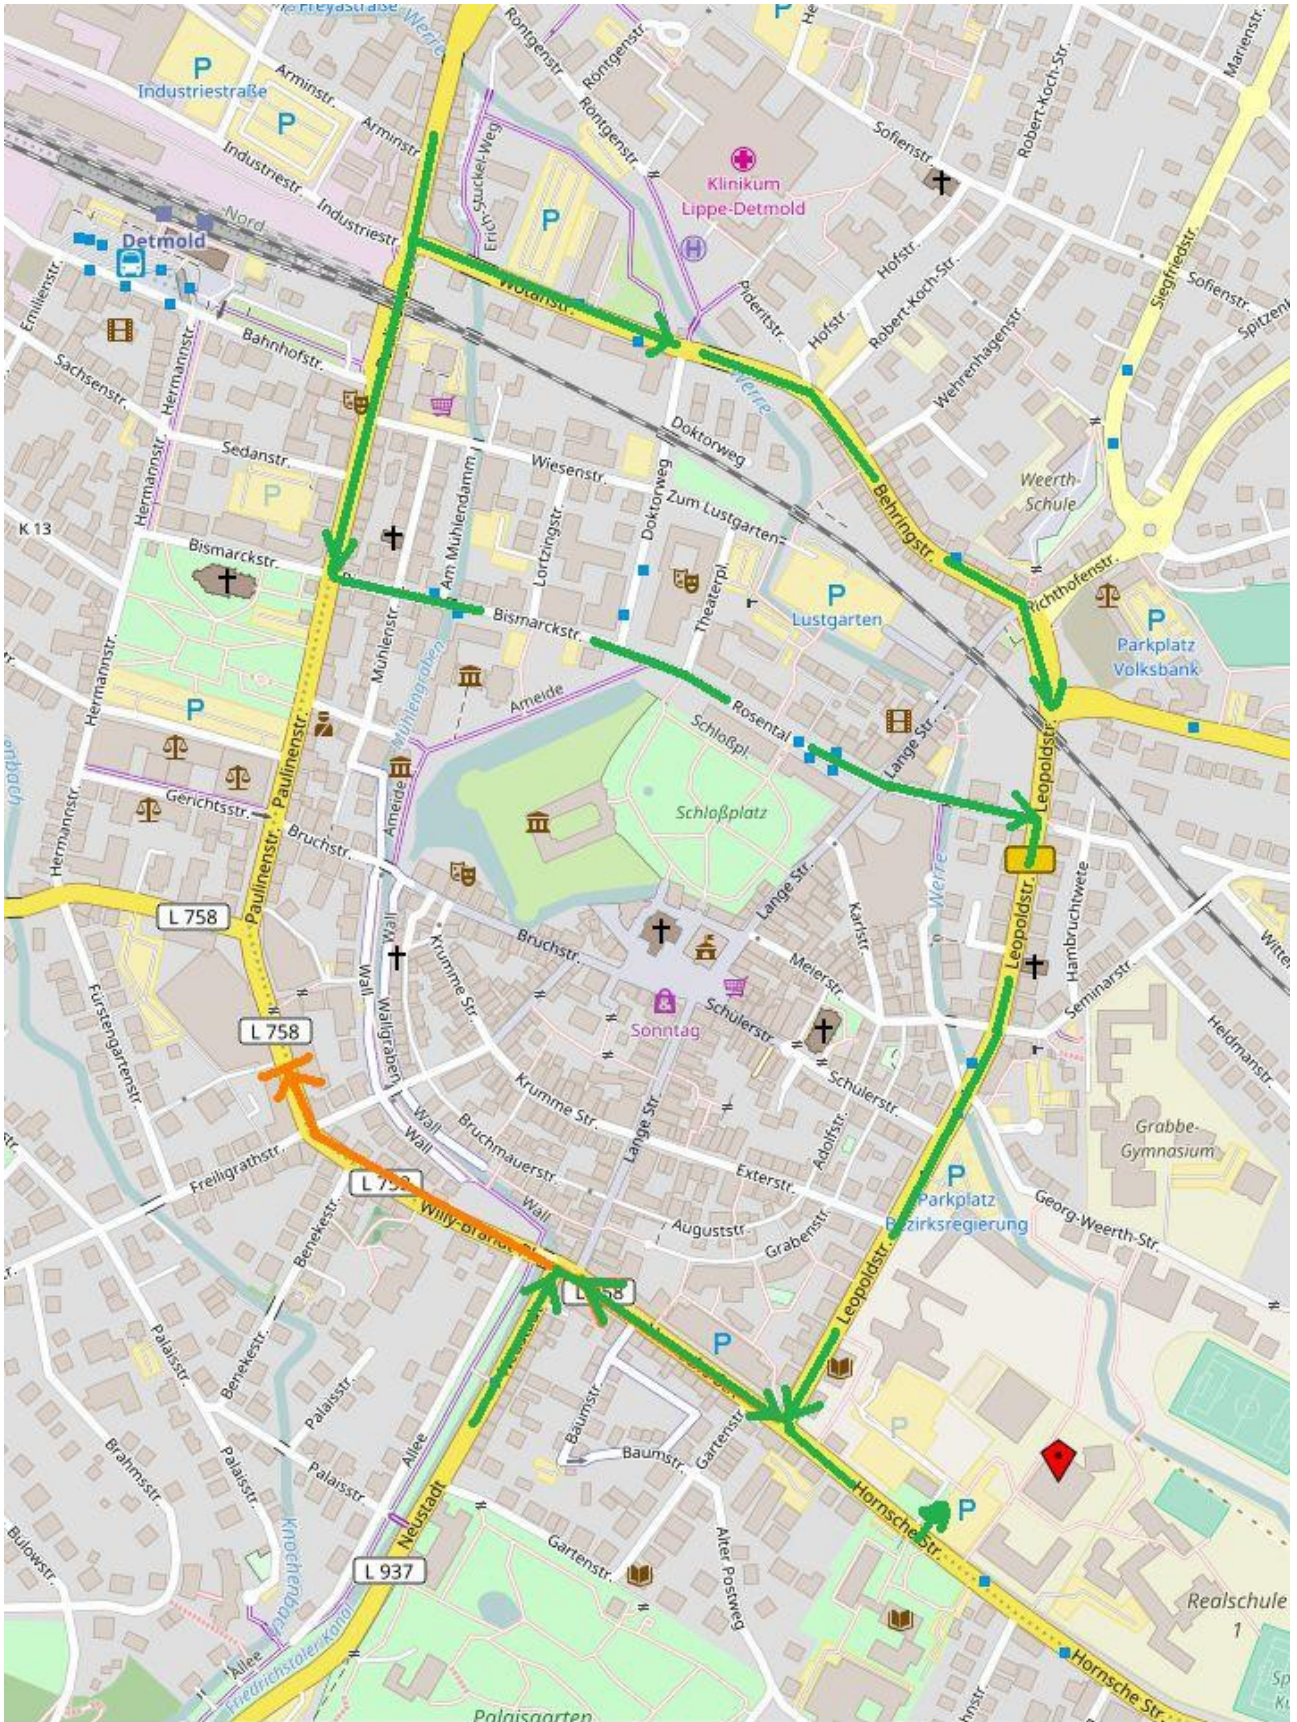

Zeitplan:

1. Runde	10:30 Uhr
2. Runde	12:00 Uhr
3. Runde	13:30 Uhr
4. Runde	15:00 Uhr
5. Runde	16:30 Uhr
Siegerehrung ab	17:30 Uhr

Preise

gibt es auch, lasst euch überraschen.

Übernachtung:

Für Teilnehmer, die in Detmold übernachten wollen, können wir eine begrenzte Anzahl von Plätzen zur Verfügung stellen.
Übernachtungswünsche bitte bei der Voranmeldung angeben.

Anmeldung:

Anmeldeschluss: 10:15 Uhr
Voranmeldung (bis 18:00 Uhr am 15.9.2017 gültig) per E-Mail ist erwünscht.
[Vorangemeldete Teilnehmer](#)

Kontakt:

E-Mail: lippego@bensel.eu (Rolf Bensel)

Plan:

Ab Beginn der Sommerferien wird wegen einer Baustelle am Willy-Brandt-Platz für ca. 12 Wochen der Zugang zum Leopoldinum von Norden aus auf der Paulinenstraße nicht möglich sein: Einbahnstraßenregelung orange, Umfahrung grün gekennzeichnet.

Vorangemeldete Teilnehmer (Stand 19.09.2017):

Nr.	Name, Vorname	Rang	Ort	Anmeldung vor 1.4.2017
1	Weigelt, Timo	1d	Bielefeld	
2	Funke, Ludger	1d	Wiedenbrück/Detmold	ja
3	Hershoff, Martin	1d	Paderborn	
4	Heyer, Claus-Martin	1d	Bielefeld	
5	Andernach, Björn	2k	Bielefeld	
6	Bensel, Rolf	3k	Detmold	ja
7	Paneff, Florian	3k	Bielefeld	
8	Würfel, Tim Robert	5k	Lemgo	
9	Bensel, Naomi	7k	Detmold	ja
10	Andreas Klöpping	7k	Paderborn	
11	Quathammer, Frank	8k	Kassel	
12	Klocke, Thorsten	8k	Lemgo	
13	Koch, Paul	10k	Lemgo	ja
14	Weber, Timo	12k	Detmold/Lemgo	ja
15	Lin, Timo	12k	Bielefeld	
16	Gülich, Andreas	14k	Detmold	
17	Tron, Raphael	15k	Bielefeld	
18	Chen, Felix	20k	Detmold	
19	Knies, Jarmo	20k	Detmold	
20	Steinsiek, Ole	20k	Detmold	
21	Wiebe, Tammo	20k	Detmold	
22	Julian, Kai	20k	Detmold	
23	Wehmeier, Marie	22k	Bielefeld	
24	Gülich, Tabita	27k	Detmold	
25				
26				
27				
28				
29				
30				